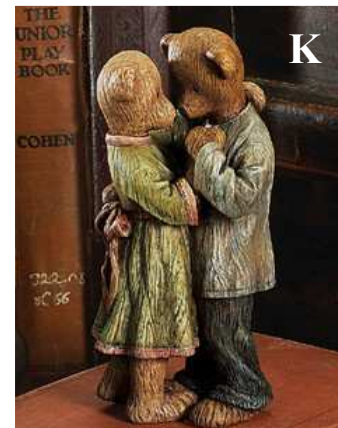

A

B

C

D

E

A. 904801
Lady B. Bugsley
12"H
\$ 21.99

B. 500068
Micha
16"H
\$ 25.99

C. 919138
Mrs. Wisdom
10"H
\$ 28.99

G. 903083
Mrs. Everlove
12"H
\$ 34.99

H. 903084
Mr. Everlove
12"H
\$ 28.99

I. 2277984
Mr. & Mrs. Everlove
4 1/2"H
\$ 20.99

F

G

D. 904800
Reagan Emery
12"H
\$ 21.99

E. 530810
Tabby
14"
\$ 20.99

F. 500056
Bradley B. Bear
32"H
\$ 80.99

J. 903056-1
Mr. and Mrs. Everlove
6"H
\$ 12.99

K. 370526
The Dance
5 3/4"H
\$ 18.99

L. 370529
The Miracle of Life
5 1/2"H
\$ 19.99

H

© Reinhart's - 2008 (bearadvisor.com)

I

You can Personalize!

J